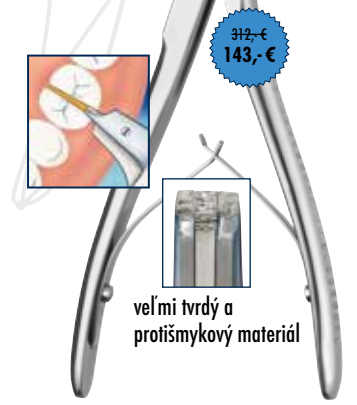

Kliešte na roztváranie korúnok

1112
Povrchová úprava TITAN CARBIDE podobná diamantu

312,-€
143,-€

veľmi tvrdý a protišmykový materiál